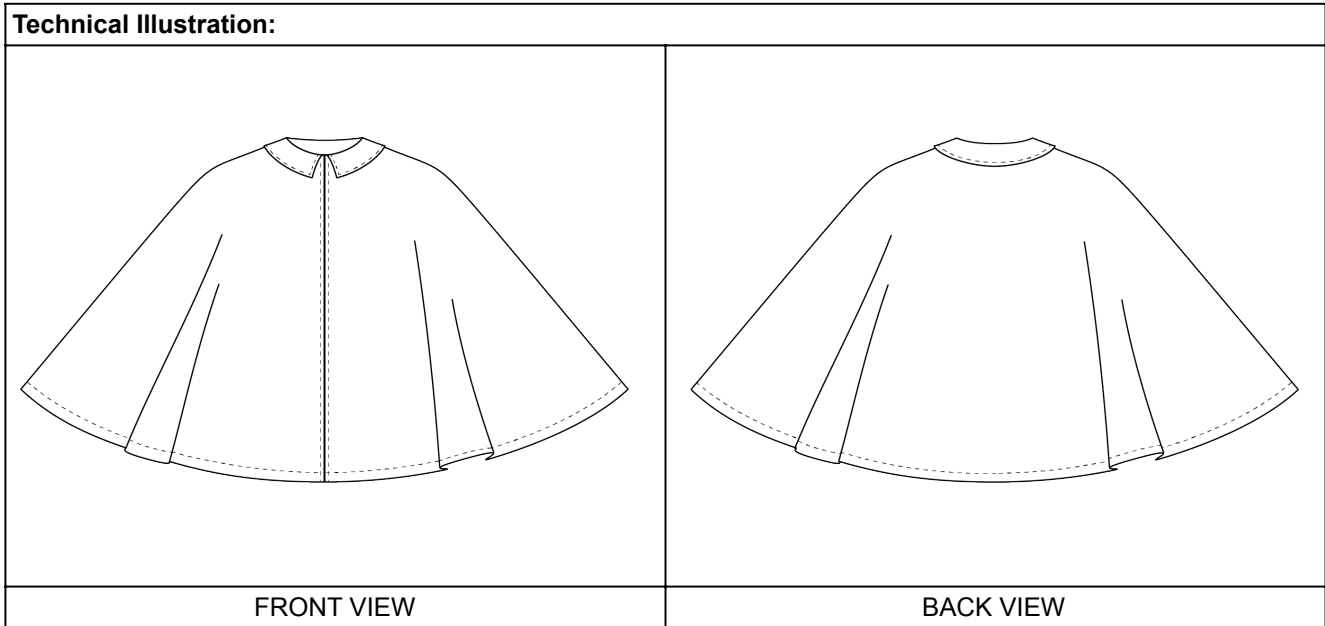

Safety Information			
Product:	Cape	Size Range:	One Size
Modell:	Bard Cape		
Item-No.:	060707YC		

BURGSCHNEIDER™

Material Composition:
100% Cotton, Baumwolle, coton, katoen, bomuld, pumpuli, bomull, cotone, algodón, algodão, bawentła, bavlna